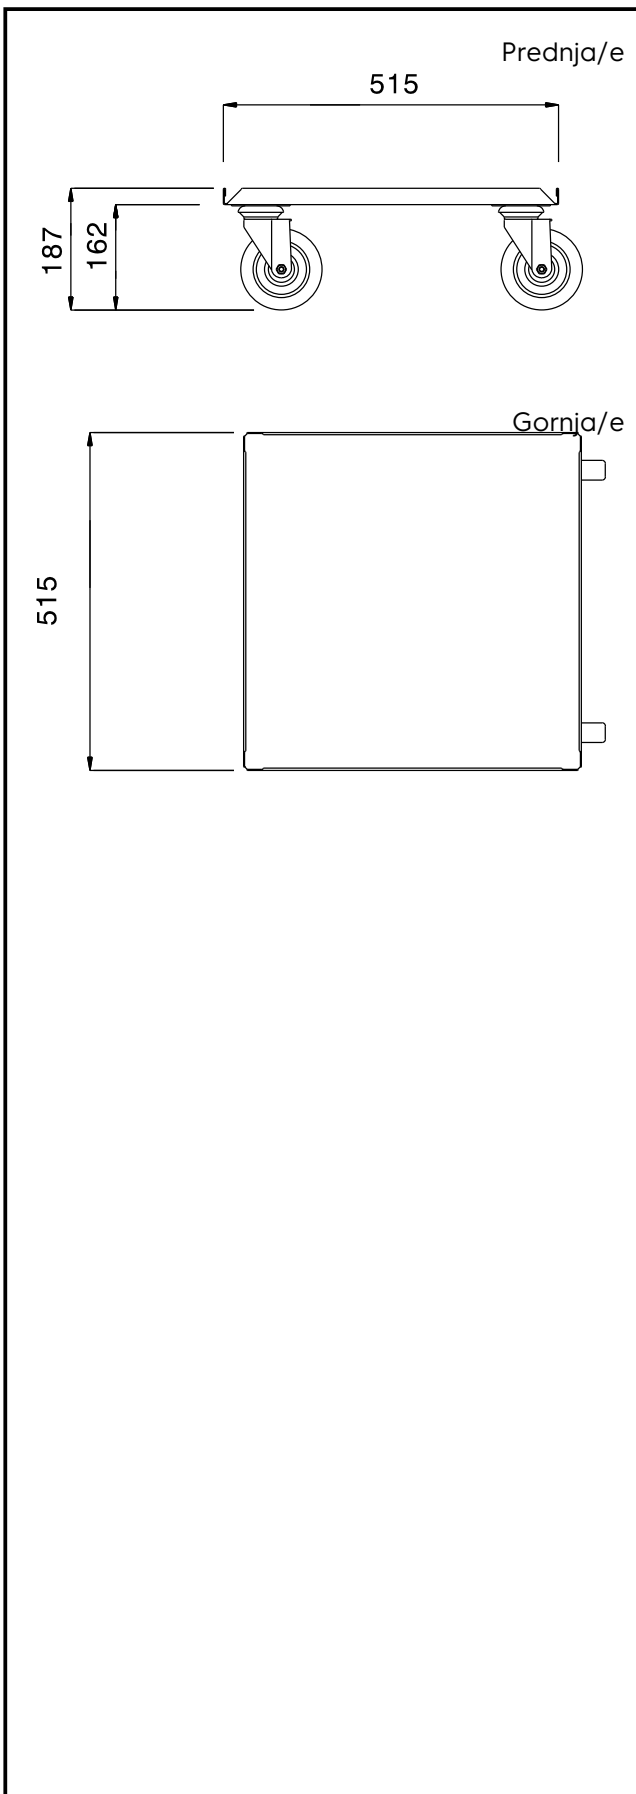

## Kolica za serviranje Kolica za košare za posuđe - 500mm

STAVKA #: \_\_\_\_\_

MODEL # \_\_\_\_\_

NAZIV # \_\_\_\_\_

SIS # \_\_\_\_\_

AIA # \_\_\_\_\_

### Glavne značajke

- Idealan za prijenos napunjenih košara za posuđe dimenzija 500x500mm.
- Okvir od 25 mm cijevi, u cijelosti zavaren.
- Kapacitet tereta je 100 kg, ako je jednoliko raspoređen.
- Polica sa duplo preklopljenim rubovima je čvrsto zavarena za kućište i upija buku.
- Platformna polica veličine 500x500mm.

### Konstrukcija

- Izrađena u potpunosti od 304 AISI nehrđajućeg čelika.

ODOBRENJE: \_\_\_\_\_

**Ključne informacije:**

Vanjske dimenzije, širina: 361238 (DRT1)	515 mm
Vanjske dimenzije, dubina:	515 mm
Vanjske dimenzije, visina:	187 mm
Materijal kotača:	Cinčani
Promjer kotača:	Ø 125
Neto težina:	8.4 kg