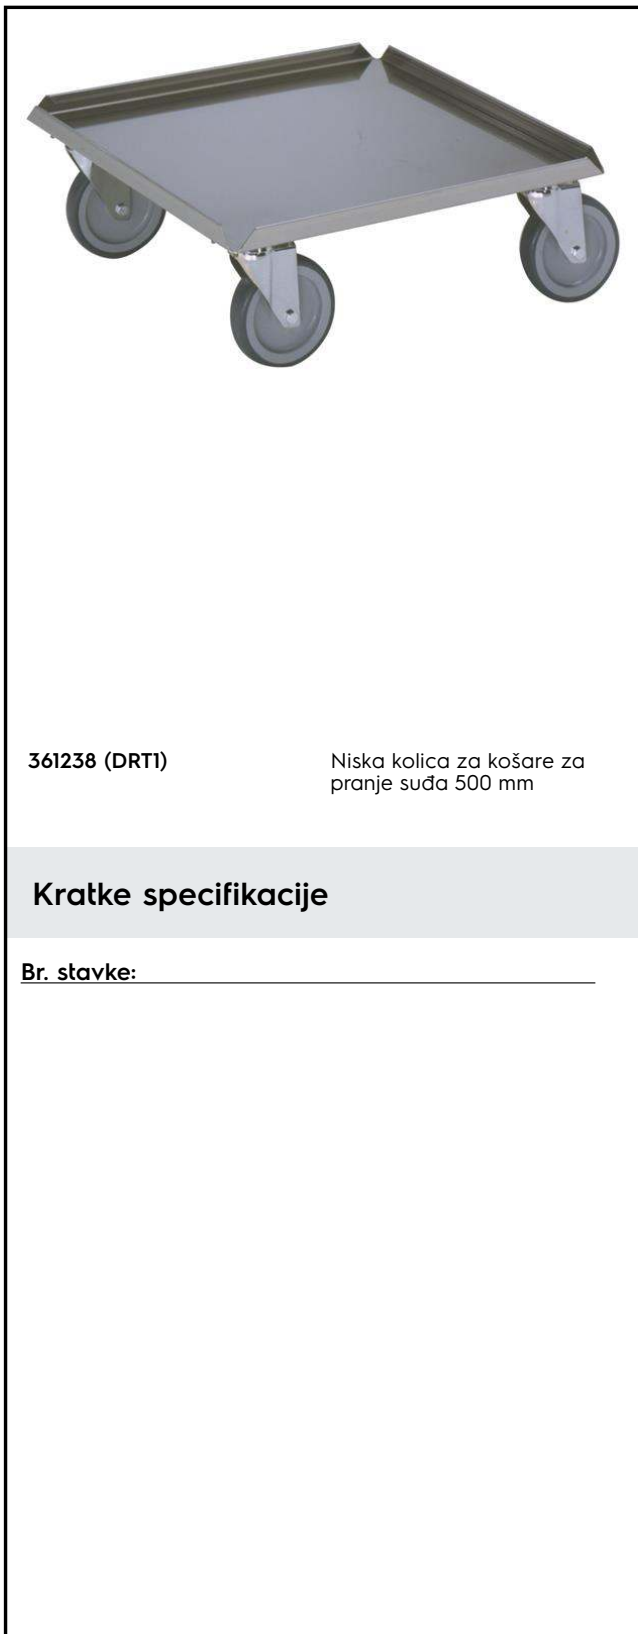

## Kolica za serviranje Kolica za košare za posuđe - 500mm

STAVKA #: \_\_\_\_\_

MODEL # \_\_\_\_\_

NAZIV # \_\_\_\_\_

SIS # \_\_\_\_\_

AIA # \_\_\_\_\_

### Glavne značajke

- Idealan za prijenos napunjenih košara za posuđe dimenzija 500x500mm.
- Okvir od 25 mm cijevi, u cijelosti zavaren.
- Kapacitet tereta je 100 kg, ako je jednoliko raspoređen.
- Polica sa duplo preklopljenim rubovima je čvrsto zavarena za kućište i upija buku.
- Platformna polica veličine 500x500mm.

### Konstrukcija

- Izrađena u potpunosti od 304 AISI nehrđajućeg čelika.

ODOBRENJE: \_\_\_\_\_

**Ključne informacije:**

Vanjske dimenzije, širina: 361238 (DRT1)	515 mm
Vanjske dimenzije, dubina:	515 mm
Vanjske dimenzije, visina:	187 mm
Materijal kotača:	Cinčani
Promjer kotača:	Ø 125
Neto težina:	8.4 kg